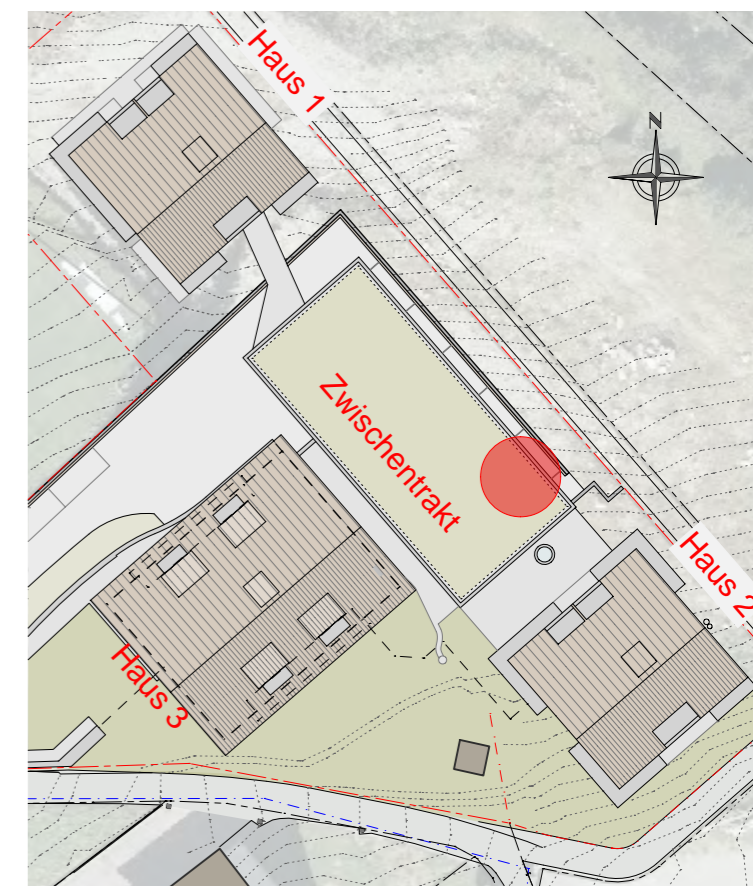

Grundriss Haus 3/Zwischentrakt E0 M 1:100

Lageplan

Schnitt Haus 3/Zwischentrakt

Apartment Top 3.05  
 Haus 3 / Zwischentrakt, Ebene 0  
 Wohnfläche 50.09m<sup>2</sup>  
 Terrasse 13.35m<sup>2</sup>